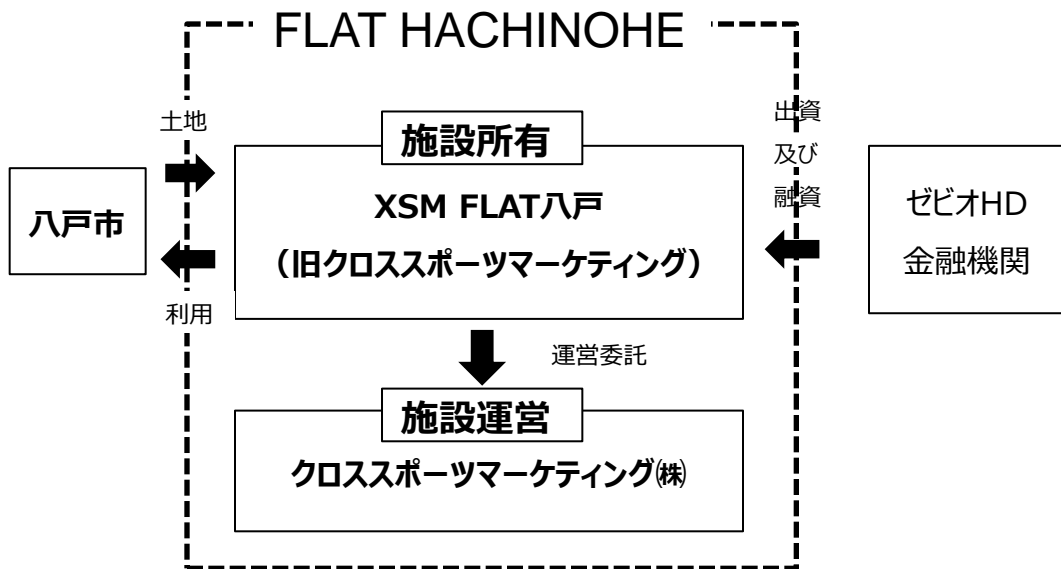

分割及び商号変更について

●「所有」と「運営」の分離

クロススポーツマーケティング株式会社を、分割及び商号変更し、施設所有会社と、施設運営会社との2法人に分割することで、安定的な施設保全と施設運営機能強化の両立を実現します。（分割及び商号変更日：令和元年12月9日）

施設所有会社：XSM FLAT八戸株式会社（社長 三品 貴仙）

- ・所有に特化した企業となり、金融機関からの出資により、安定的な施設保全を実現します。
  →八戸市をはじめとした連携先のリスク低減

施設運営会社：クロススポーツマーケティング株式会社（社長 中村 考昭）

- ・運営に特化した企業となり顧客満足度向上を実現します。
  →運営によるアリーナ価値向上の実現

FLAT HACHINOHEの顧客満足度の向上と安定的な経営を目指してまいります。

本件お問合せ先 クロススポーツマーケティング株式会社
TEL: 03-5282-7655 FAX: 03-6870-6007